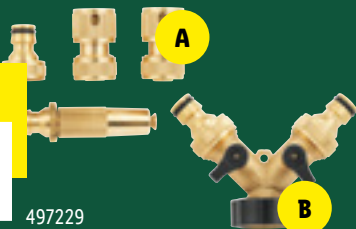

ERÄ!

8.99

497229

PARKSIDE®

Letkuliitänsarja tai 2-tiehaaroitin

vahvaa messinkiä - pitkäikäinen ja korroosionkestävä | sopii hanaliitäntöihin, joissa 26,5 mm:n kierre (G 3/4") | A) sis. Vario-puutarharuiskun, 13 mm:n vakio-liitäntännän (1/2"), 13 mm:n vedenpysäytysliitäntännän (1/2") ja hanaliitäntännän 26,5 mm:n kierteelle (G 3/4"), B) hanaliitäntä kahdelle laitteelle

ERÄ!

9.99

497241

PARKSIDE®

Puutarhaletkusetti 20 m

taipuisa ja muotonsa säilyttävä puutarhaletku vahvistettua ristikudosta | sis. portaattomasti säädettävän ruiskun, 2 jatkoliitäntä sekä hanakappaleen liittimille, joiden kierre on 26,44 mm (G 3/4") | Parkside Click -pikaliitäntä: sopii tavallisimpiin letkujärjestelmiin | letkun Ø: n. 13 mm (1/2")