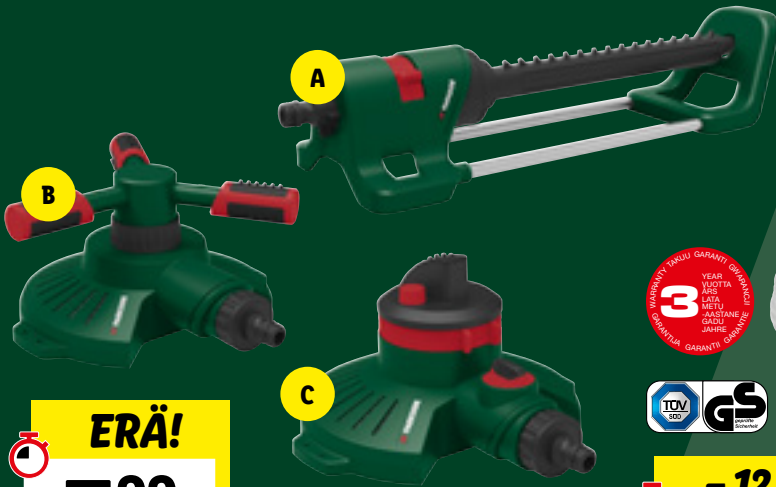

voidaan käyttää jopa
5,5 m:n syvyydessä

uima-altaiden tyhjennykseen
(pois pumppaaminen /
kierrättäminen)

ERÄ!

7.99

437145

PARKSIDE®

Sadetin

sopii tavallisimpiin letkujärjestelmiin | sis. hienosuodattimen likasihitinä | A) tasainen ja hellävarainen kastelu 16 tarkkuussuuttimella | yksilöllisesti säädettävä sadetuskäyttö: kokonainen tai osittainen ala, vasemman- tai oikeanpuoleinen (n. 90° saakka), B) pienten ja suurten alojen kasteluun | yhteensä 45 tarkkuussuutinta C) yksilöllisesti säädettävä sadetussektori enint. 355°

-12%

34.99

420143

PARKSIDE®

Puhtaan veden uppopumppu

pitkäikäinen 270 W:n moottori, jossa ylikuumentussuoja ja keraaminen tiiviste | letkuadapteri vakiokokoa 13, 19, 25 ja 38 mm (½, ¾, 1 ja 1½") varten sekä liitäntä sisäkierteelle 33,3 mm (G1") | kulmasovitin, jossa hana-kappaleen liitäntä sisäkierteellä 44,9 mm (G1½") | sis. nailonköyden (8 m) | norm. 39,99 €