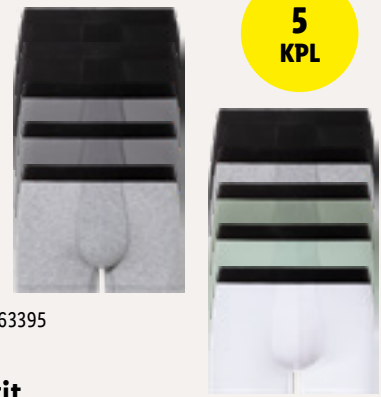

ERÄ!
9.99

463395

LIVERYG®
Miesten bokserit
koot: M-XXL