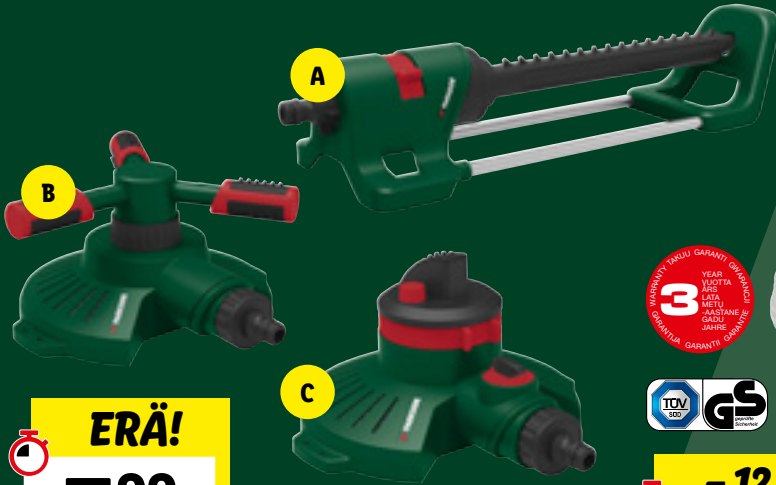

voidaan käyttää jopa
5,5 m:n syvyydessä

uima-altaiden tyhjennykseen
(pois pumppaaminen /
kierrättäminen)

ERÄ!

7.99

437145

PARKSIDE®

Sadetin

sopii tavallisimpiin letkujärjestelmiin | sis. hienosuodattimen likasihitinä | A) tasainen ja hellävarainen kastelu 16 tarkkuussuuttimella | yksilöllisesti säädettävä sadetuskäyttö: kokonainen tai osittainen ala, vasemman- tai oikeanpuoleinen (n. 90° saakka), B) pienten ja suurten alojen kasteluun | yhteensä 45 tarkkuussuutinta C) yksilöllisesti säädettävä sadetussektori enint. 355°

-12%

34.99

420143

PARKSIDE®

Puhtaan veden uppopumppu

pitkäikäinen 270 W:n moottori, jossa ylikuumenemissuoja ja keraaminen tiiviste | letkuadapteri vakiokokoa 13, 19, 25 ja 38 mm (½, ¾, 1 ja 1½") varten sekä liitäntä sisäkierteelle 33,3 mm (G1") | kulmasovitin, jossa hana-kappaleen liitäntä sisäkierteellä 44,9 mm (G1½") | sis. nailonköyden (8 m) | norm. 39,99 €