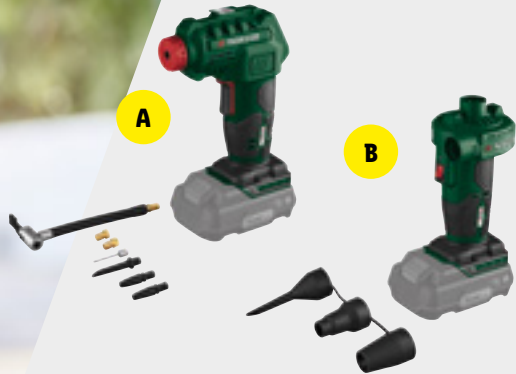

## Akkukäyttöinen kulmakiillotuskone ilman akkua ja laturia

sopii erinomaisesti kiillotustöihin sekä pienten naarmujen ja pesujäämien korjaamiseen | 150 mm:n kiillotustyyny, jossa käytännöllinen tarrakiinnitys | 6-portainen nopeudensäätö säätöpyörällä | soveltuu kiillotukseen kiillotustahnalla | sopii tavallisille huopalevyille – Ø 125 mm ja Ø 150 mm | sis. säilytyslaukun, keskikovan kiillotussienen (Ø 150 mm) ja ruuviavaimen