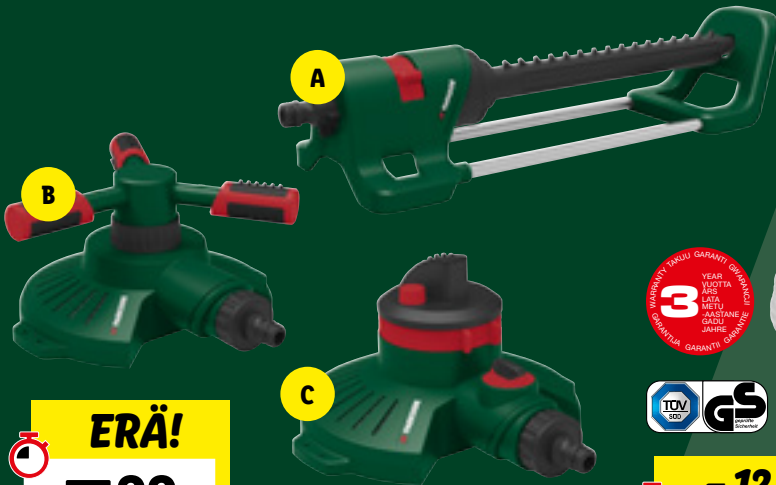

voidaan käyttää jopa
5,5 m:n syvyydessä

uima-altaiden tyhjennykseen
(pois pumppaaminen /
kierrättäminen)

ERÄ!

7.99

437145

PARKSIDE®

Sadetin

sopii tavallisimpiin letkujärjestelmiin | sis. hienosuodattimen likasihitinä | A) tasainen ja hellävarainen kastelu 16 tarkkuussuuttimella | yksilöllisesti säädettävä sadetuskäyttö: kokonainen tai osittainen ala, vasemman- tai oikeanpuoleinen (n. 90° saakka), B) pienten ja suurten alojen kasteluun | yhteensä 45 tarkkuussuutinta C) yksilöllisesti säädettävä sadetussektori enint. 355°

-12%

34.99

420143

PARKSIDE®

Puhtaan veden uppopumppu

pitkäikäinen 270 W:n moottori, jossa ylikuumenemissuoja ja keraaminen tiiviste | letkuadapteri vakiokokoa 13, 19, 25 ja 38 mm (½, ¾, 1 ja 1½") varten sekä liitäntä sisäkierteelle 33,3 mm (G1") | kulmasovitin, jossa hana-kappaleen liitäntä sisäkierteellä 44,9 mm (G1½") | sis. nailonköyden (8 m) | norm. 39,99 €