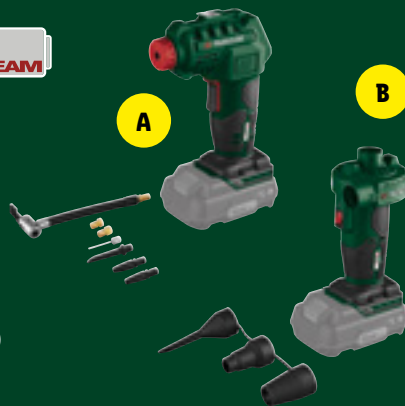

Akkukäyttöinen kompressori tai ilmapumppu ilman akkua

kompakti kotelo, jossa kumipintainen kahva ja led-työvalaisin | käytännöllinen säilytyslaukku | A) kompressori: täyttää tehokkaasti myös suurempaa ilmanpainetta | LCD-näyttö, jossa paineen näyttö (bar tai PSI) | enimmäiskäyttöpaine: 7 bar | sis. letkukappaleen venttiilisovittimella, 2 letkuventtiiliä, palloventtiilin ja 3 yleisventtiilisovitinta, B) ilmapumppu: nopea täyttö, kun ilmaa tarvitaan suuri määrä | sis. 3 yleisventtiilisovitinta