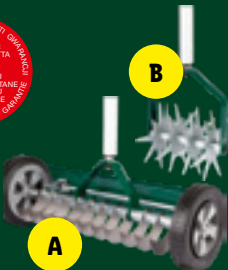

Käsikäyttöinen nurmikonhoitolaite

A) auttaa poistamaan sammaleen, rikkaruohot ja vanhan ruohon perusteellisesti | sopii myös nurmikon möyhentämiseen ja ilmaamiseen | 11 laakeroitua terää | alumiinivarren pituus: 180 cm | työskentelyleveys: n. 32 cm, B) maan tehokkaaseen möyhentämiseen | 4 sinkittyä, ristikkäistä terää | alumiinivarren pituus: 150 cm | työskentelyleveys: n. 15 cm