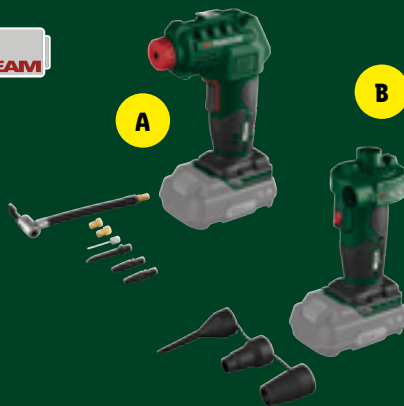

X20V TEAM

ERÄ!

29.99

497680

PARKSIDE®

Akkukäyttöinen kompressori tai ilmapumppu ilman akkua

kompakti kotelo, jossa kumipintainen kahva ja led-työvalaisin | käytännöllinen säilytyslaukku | A) kompressori: täyttää tehokkaasti myös suurempaa ilmanpainetta | LCD-näyttö, jossa paineen näyttö (bar tai PSI) | enimmäiskäyttöpaine: 7 bar | sis. letkukappaleen venttiilisovittimella, 2 letkuventtiiliä, palloventtiilin ja 3 yleisventtiilisovittinta, B) ilmapumppu: nopea täyttö, kun ilmaa tarvitaan suuri määrä | sis. 3 yleisventtiilisovittinta