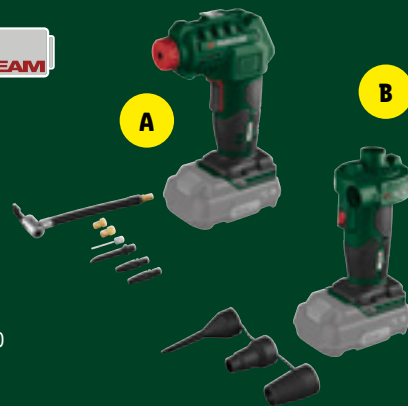

X20V TEAM

ERÄ!

29.99

497680

PARKSIDE®

Akkukäyttöinen kompressori tai ilmapumppu ilman akkua

kompakti kotelo, jossa kumipintainen kahva ja led-työvalaisin | käytännöllinen säilytyslaukku | A) kompressori: täyttää tehokkaasti myös suurempaa ilmanpainetta | LCD-näyttö, jossa paineen näyttö (bar tai PSI) | enimmäiskäyttöpaine: 7 bar | sis. letkukappaleen venttiilisovittimella, 2 letkuventtiiliä, palloventtiilin ja 3 yleisventtiilisovittinta, B) ilmapumppu: nopea täyttö, kun ilmaa tarvitaan suuri määrä | sis. 3 yleisventtiilisovittinta